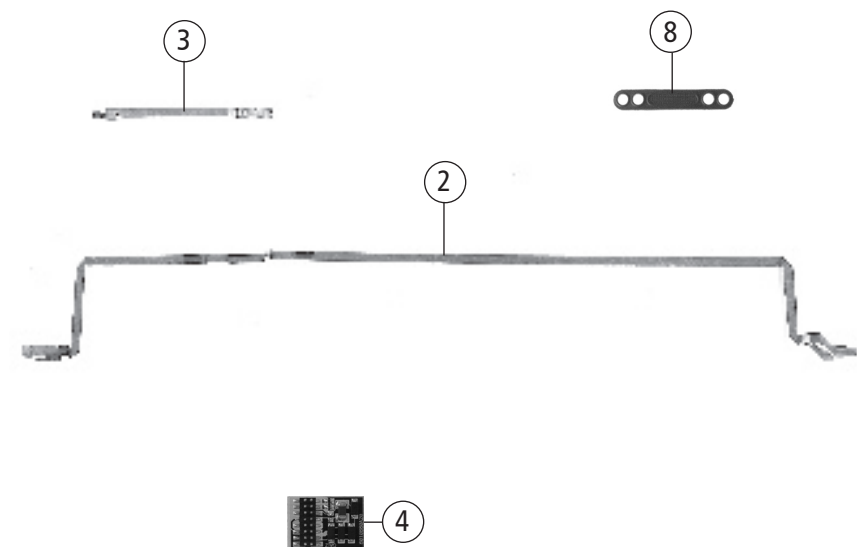

5110010		DB-AG	BR 218	=	
Pos. Nr. Pos. no.	Beschreibung Description	Art.-Nr. Art. no.	Preisgruppe Price bracket		
1	Gehäuse komplett Betr. Nr. 218 233-5 Body assembly loco. no. 218 233-5	154543	27		
2	Lichtleitstab unten Lower light conductor	91406	7		
3	Lichtleitstab oben Upper light conductor	91407	5		
4	Brückenstecker T6 Plus Jumper	133241	10		
5	Puffer rund Buffer round	88654	3		
6	Platine komplett Printed circuit board assembly	154542	18		
7	Fenstersatz Window set	116673	7		
8	Lichtblende Light cover	91405	8		