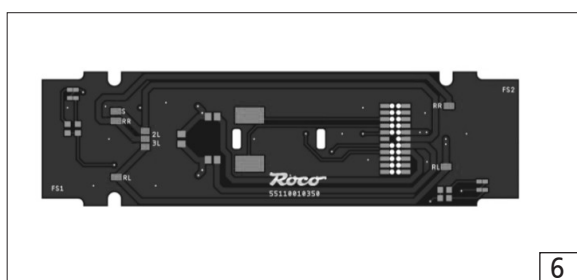

5110010		DB-AG	BR 218	=	
Pos. Nr. Pos. no.	Beschreibung Description	Art.-Nr. Art. no.	Preisgruppe Price bracket		
1	Gehäuse komplett Betr. Nr. 218 233-5 Body assembly loco. no. 218 233-5	154543	27		
2	Lichtleitstab unten Lower light conductor	91406	7		
3	Lichtleitstab oben Upper light conductor	91407	5		
4	Brückenstecker T6 Plus Jumper	133241	10		
5	Puffer rund Buffer round	88654	3		
6	Platine komplett Printed circuit board assembly	154542	18		
7	Fenstersatz Window set	116673	7		
8	Lichtblende Light cover	91405	8		